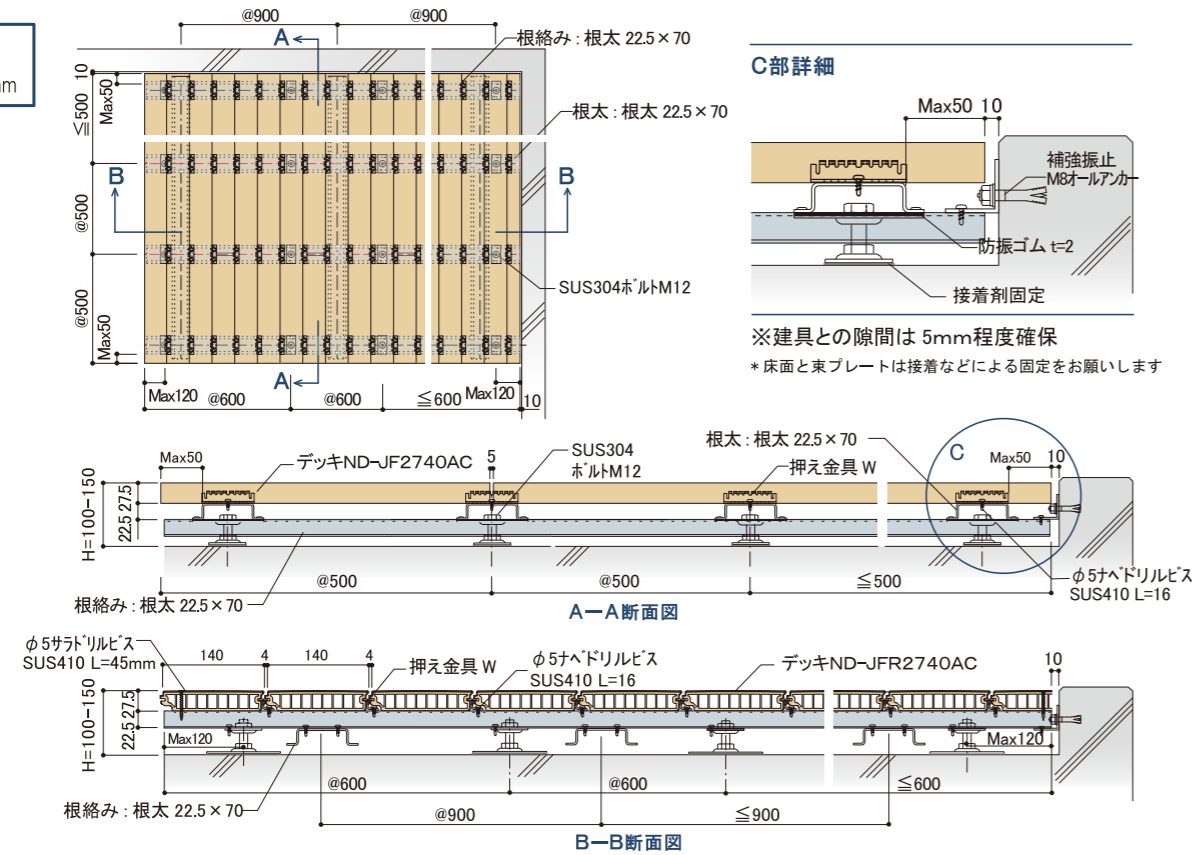

置き束基準割付参考図(置き束の場合は、根がらみまたは大引きを必ず設置してください)

床高さ  
100-150mm

アンカー基準割付参考図

施工ガイド

床高さ  
150-360mm

床高さ  
135-330mm