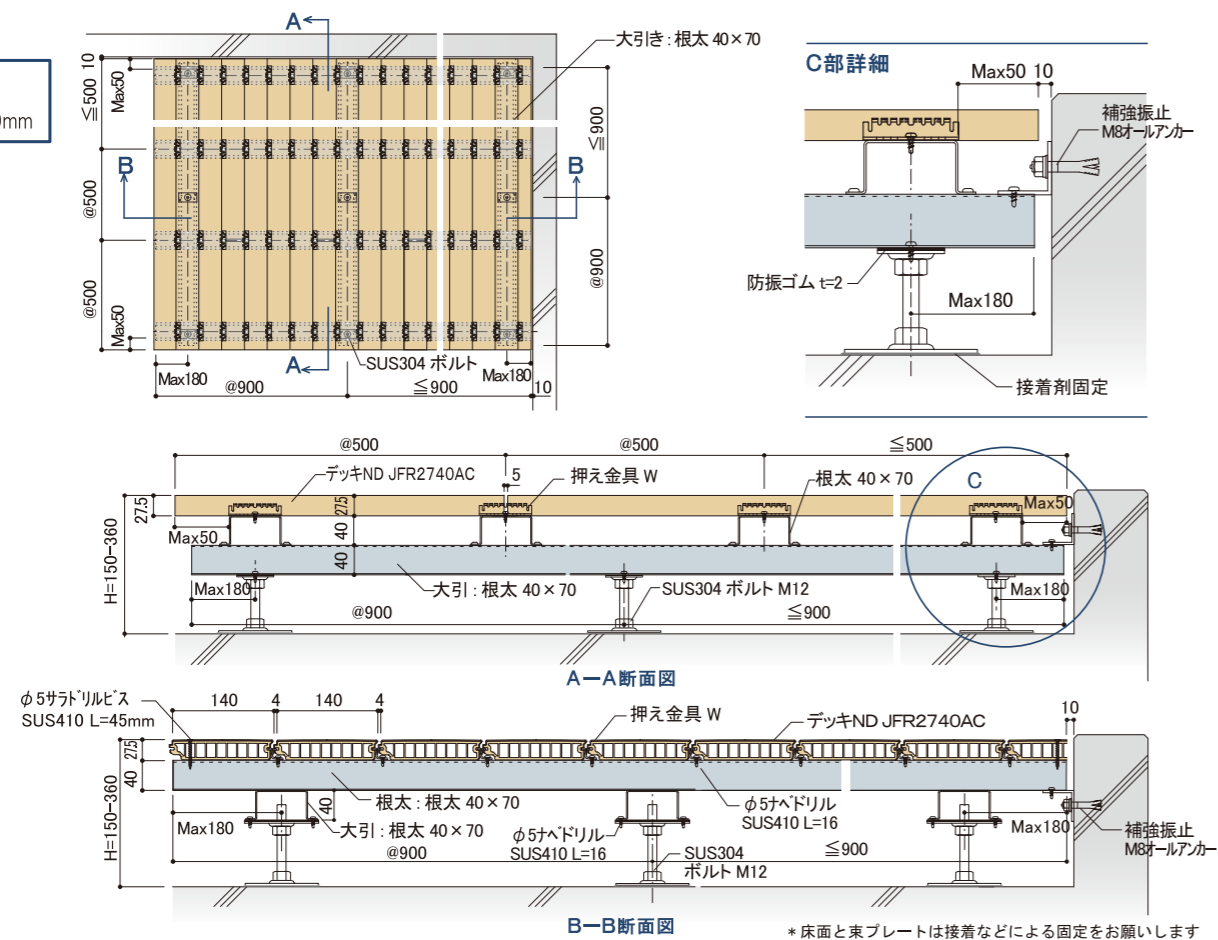

置き束基準割付参考図(置き束の場合は、根がらみまたは大引きを必ず設置してください)

床高さ  
100-150mm

アンカー基準割付参考図

施工ガイド

床高さ  
150-360mm

床高さ  
135-330mm