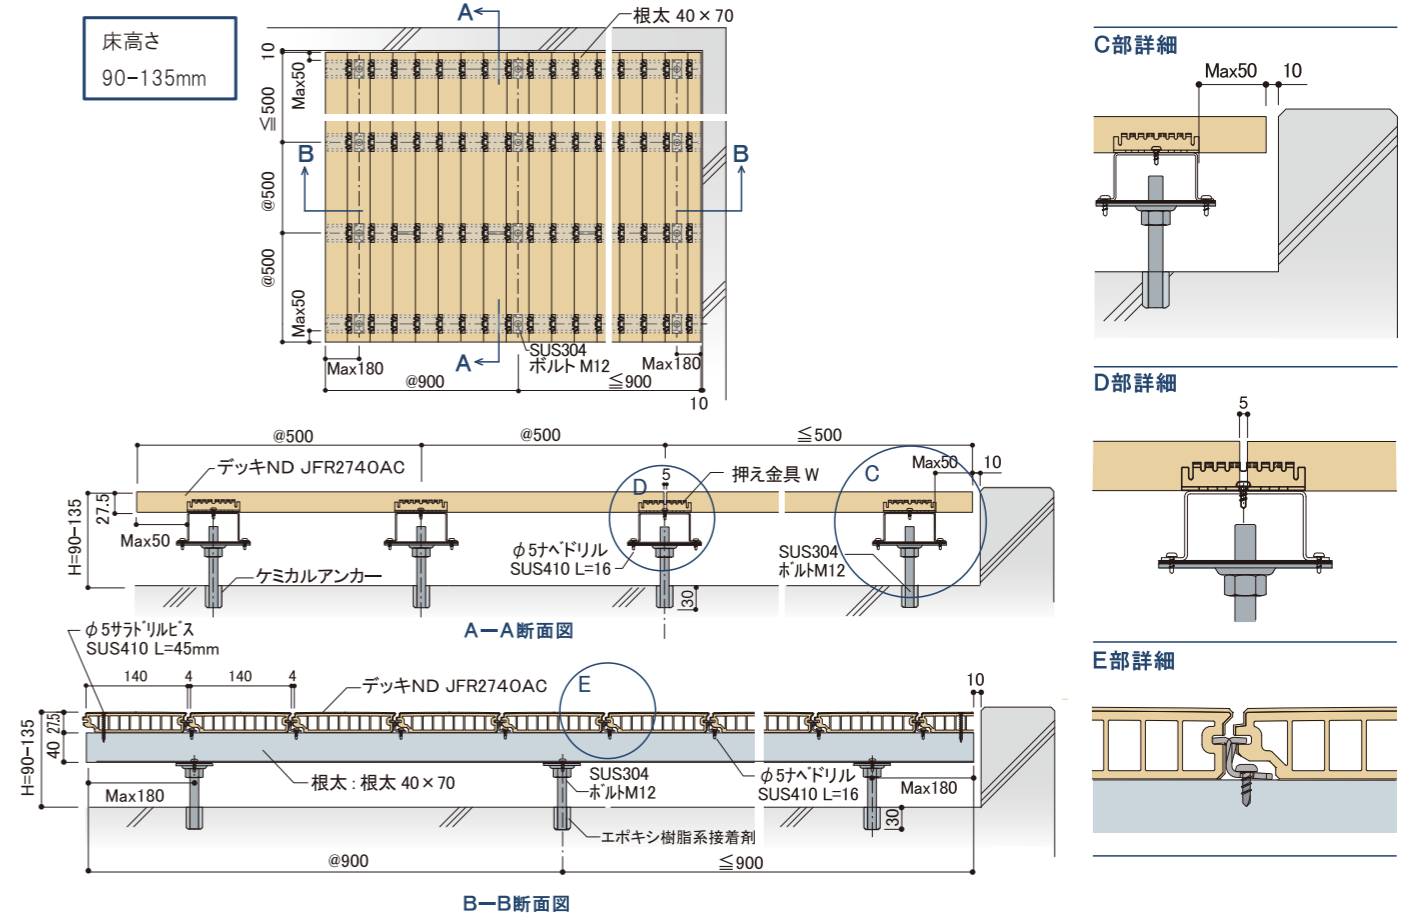

置き束基準割付参考図(置き束の場合は、根がらみまたは大引きを必ず設置してください)

床高さ  
100-150mm

アンカー基準割付参考図

施工ガイド

床高さ  
150-360mm

床高さ  
135-330mm