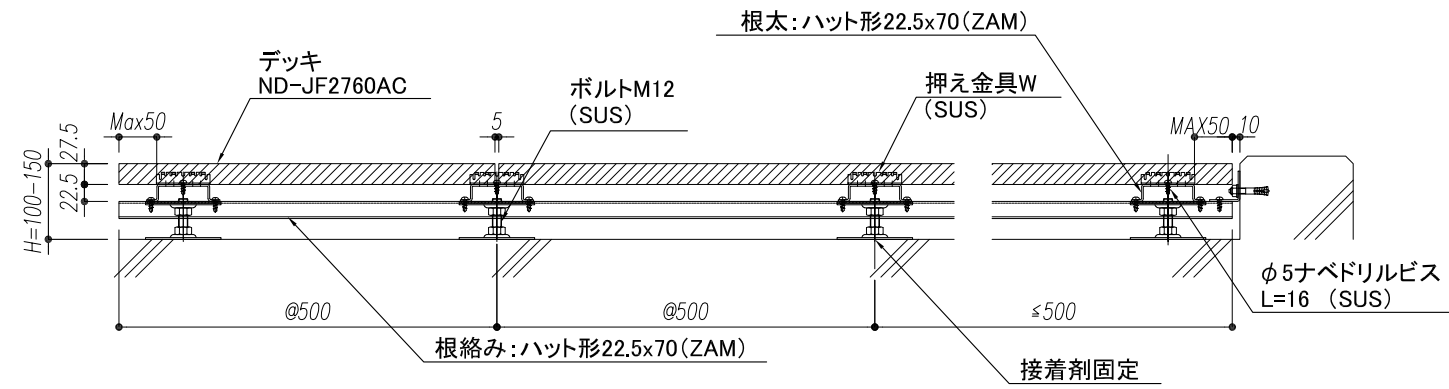

(JF2760AC)
 ◆置き束 床高150-360mm

A-A断面図

B-B断面図

(JF2760AC)

◆置き束 床高100-150mm

A-A断面図

B-B断面図