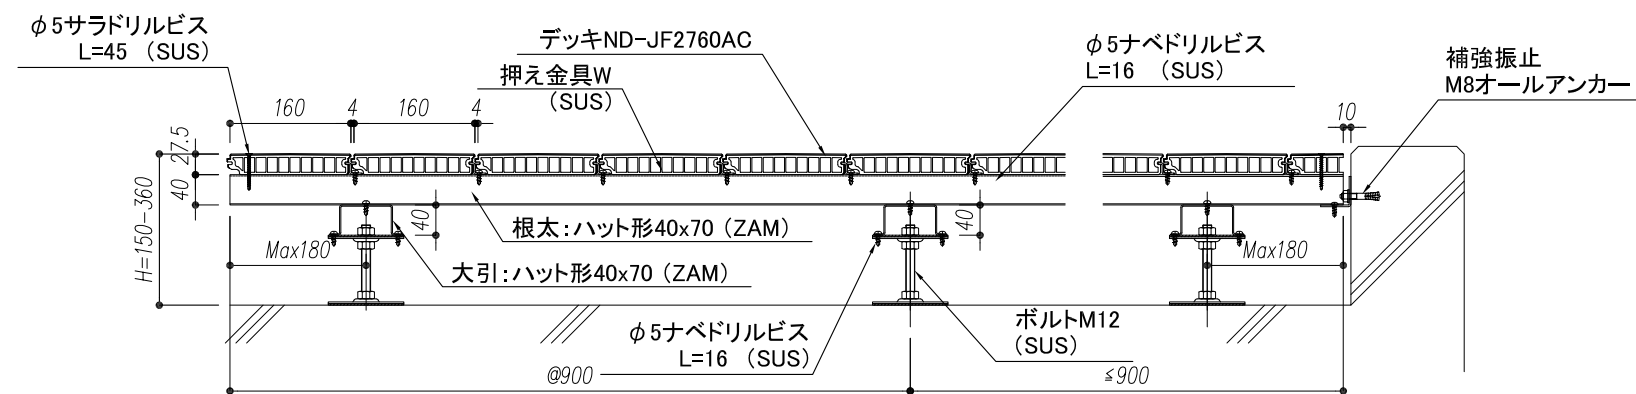

(JF2760AC)
 ◆置き束 床高150-360mm

A-A断面図

B-B断面図

(JF2760AC)

◆置き束 床高100-150mm

A-A断面図

B-B断面図