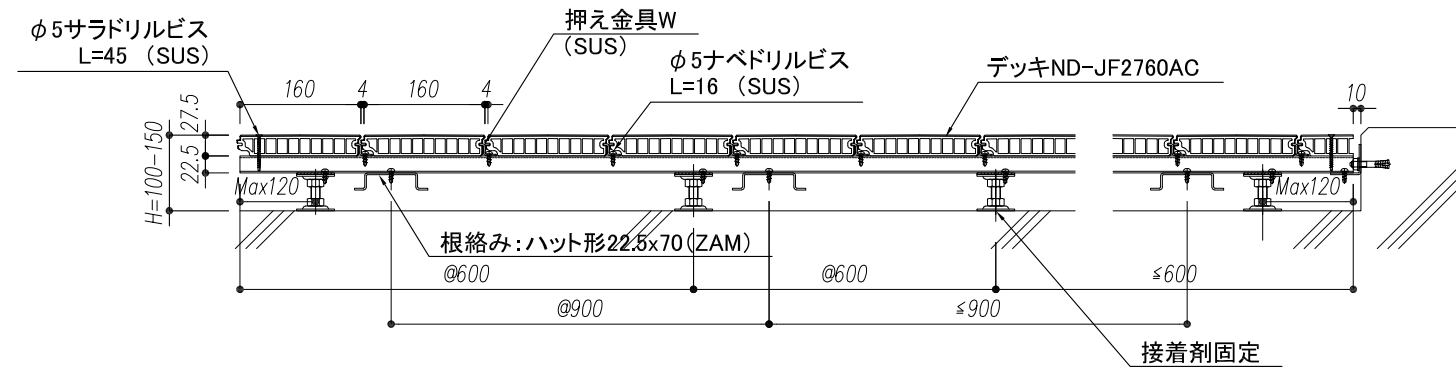

(JF2760AC)
 ◆置き束 床高150-360mm

A-A断面図

B-B断面図

(JF2760AC)

◆置き束 床高100-150mm

A-A断面図

B-B断面図