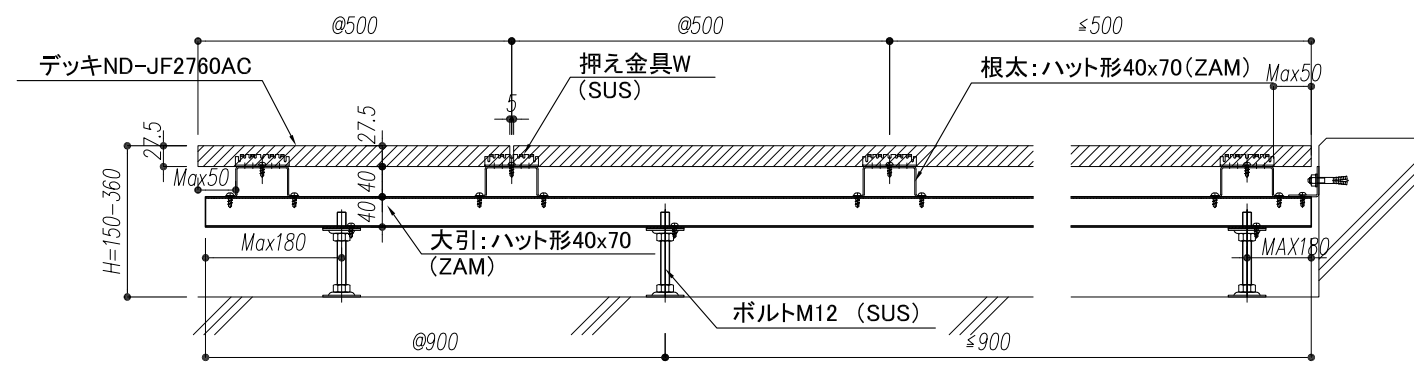

(JF2760AC)
 ◆置き束 床高150-360mm

A-A断面図

B-B断面図

(JF2760AC)

◆置き束 床高100-150mm

A-A断面図

B-B断面図