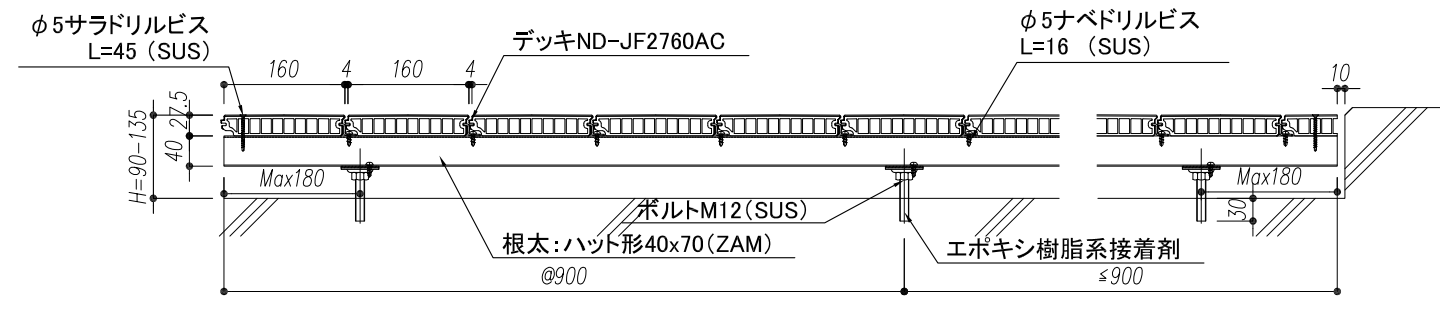

(JF2760AC)  
 ◆アンカー 床高135-330mm

A-A断面図

B-B断面図

(JF2760AC)  
 ◆アンカー 床高90-135mm

A-A断面図

B-B断面図