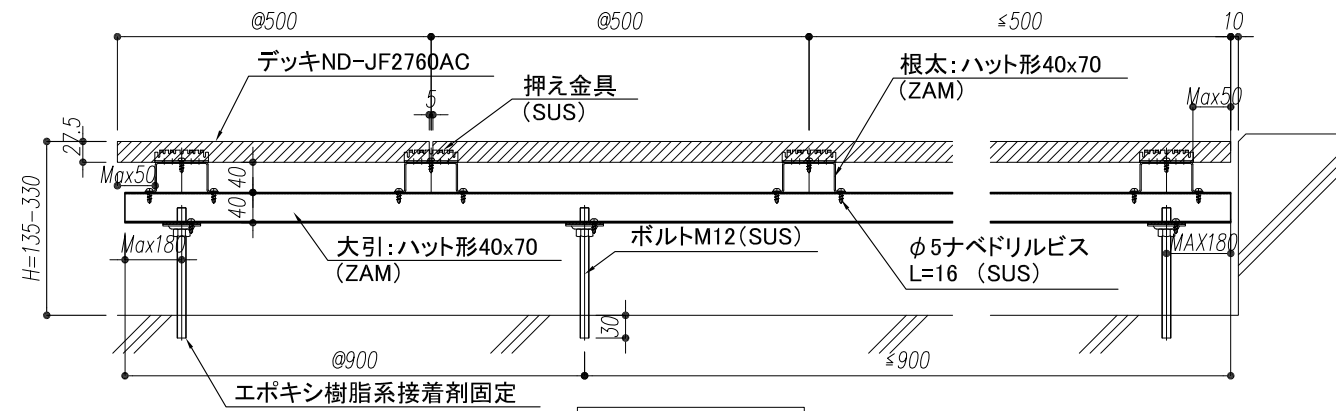

(JF2760AC)  
 ◆アンカー 床高135-330mm

A-A断面図

B-B断面図

(JF2760AC)  
 ◆アンカー 床高90-135mm

A-A断面図

B-B断面図