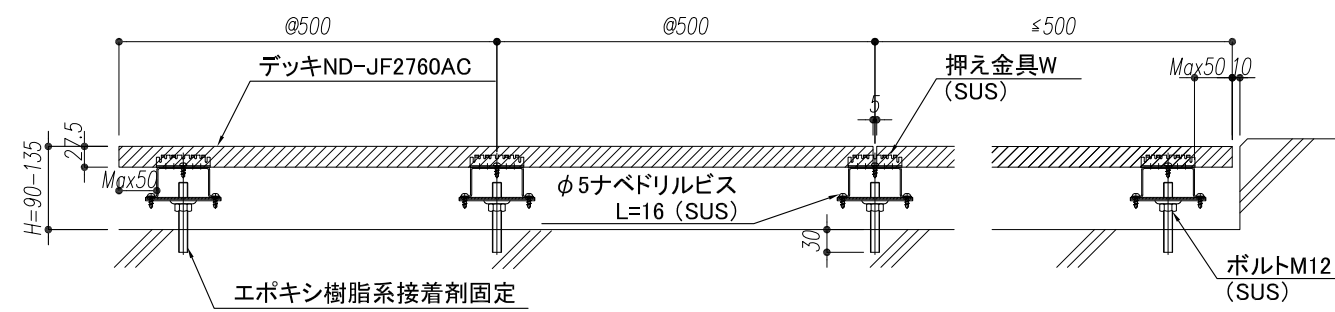

(JF2760AC)  
 ◆アンカー 床高135-330mm

A-A断面図

B-B断面図

(JF2760AC)  
 ◆アンカー 床高90-135mm

A-A断面図

B-B断面図