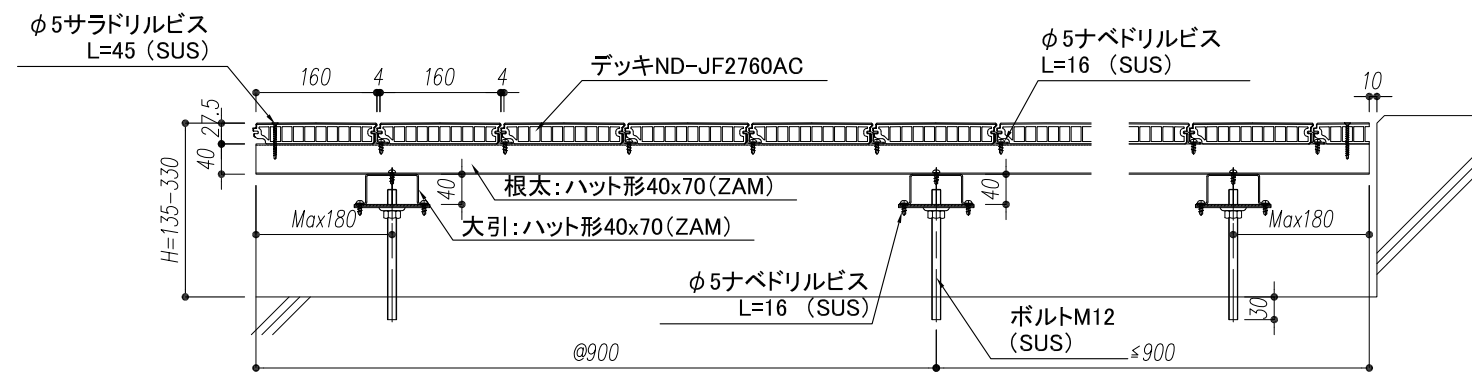

(JF2760AC)  
 ◆アンカー 床高135-330mm

A-A断面図

B-B断面図

(JF2760AC)  
 ◆アンカー 床高90-135mm

A-A断面図

B-B断面図