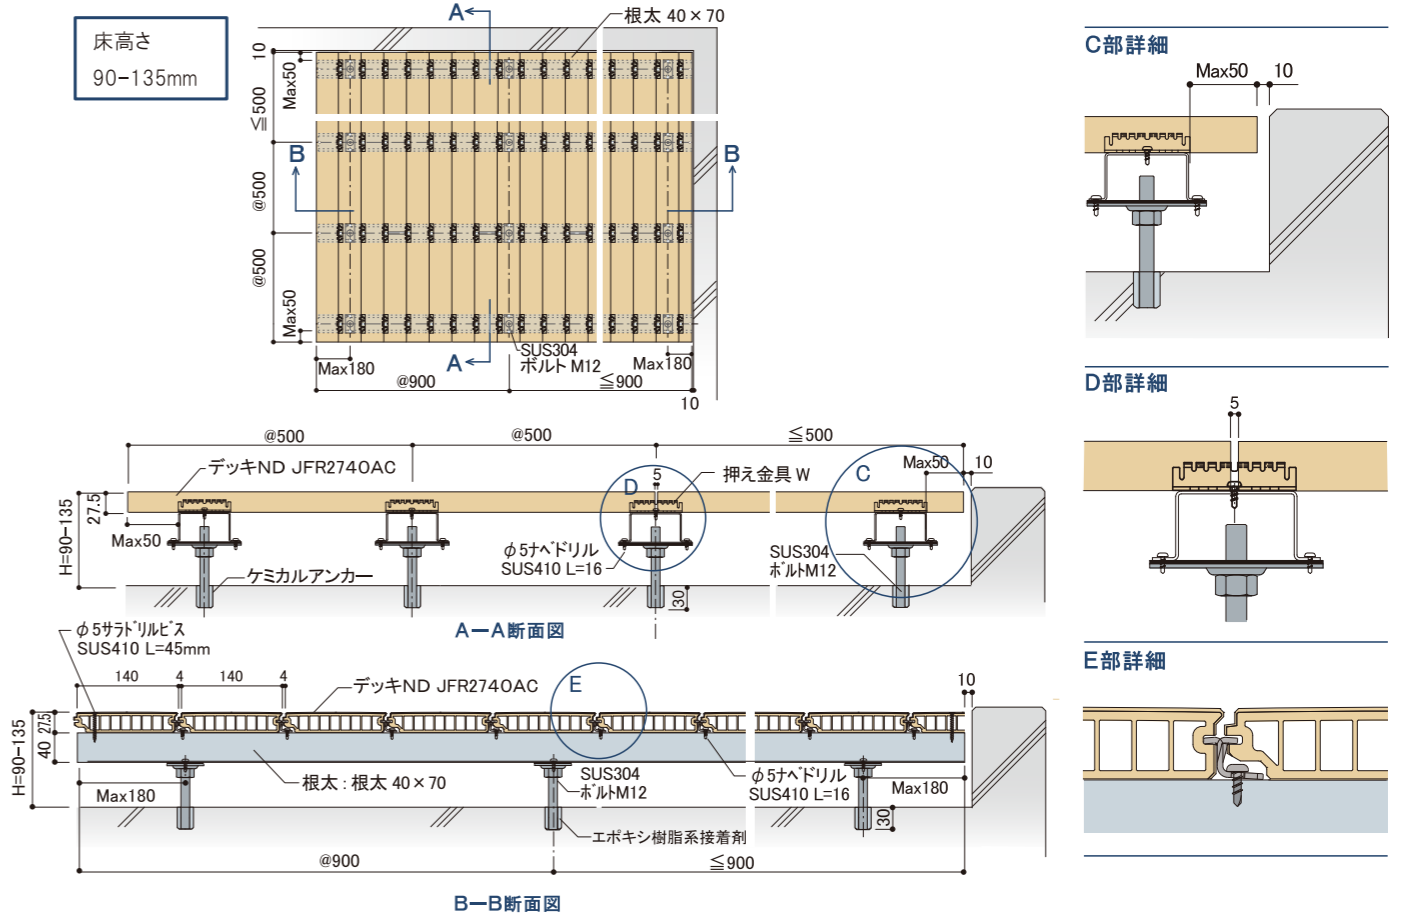

置き束基準割付参考図(置き束の場合は、根がらみまたは大引きを必ず設置してください)

床高さ
100-150mm

アンカー基準割付参考図

施工ガイド

床高さ
150-360mm

床高さ
135-330mm