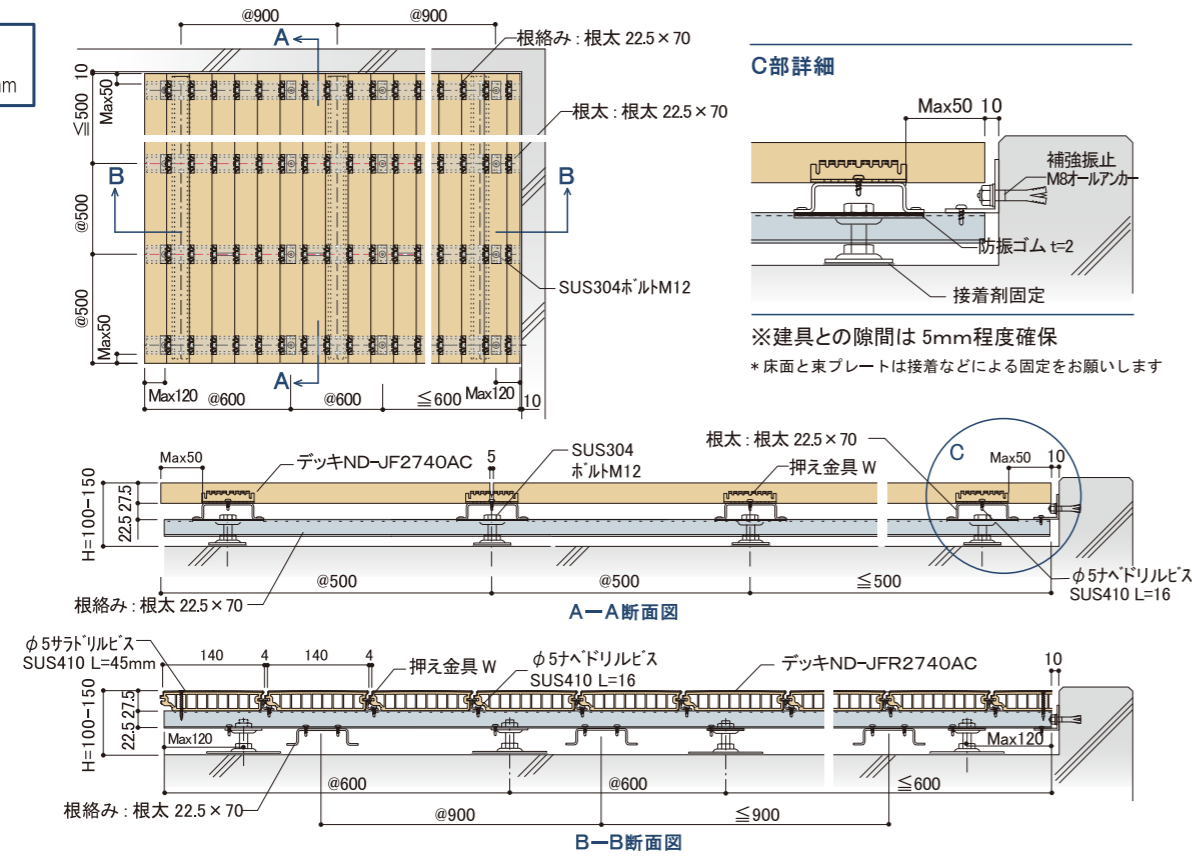

置き束基準割付参考図(置き束の場合は、根がらみまたは大引きを必ず設置してください)

床高さ
100-150mm

アンカー基準割付参考図

施工ガイド

床高さ
150-360mm

床高さ
135-330mm