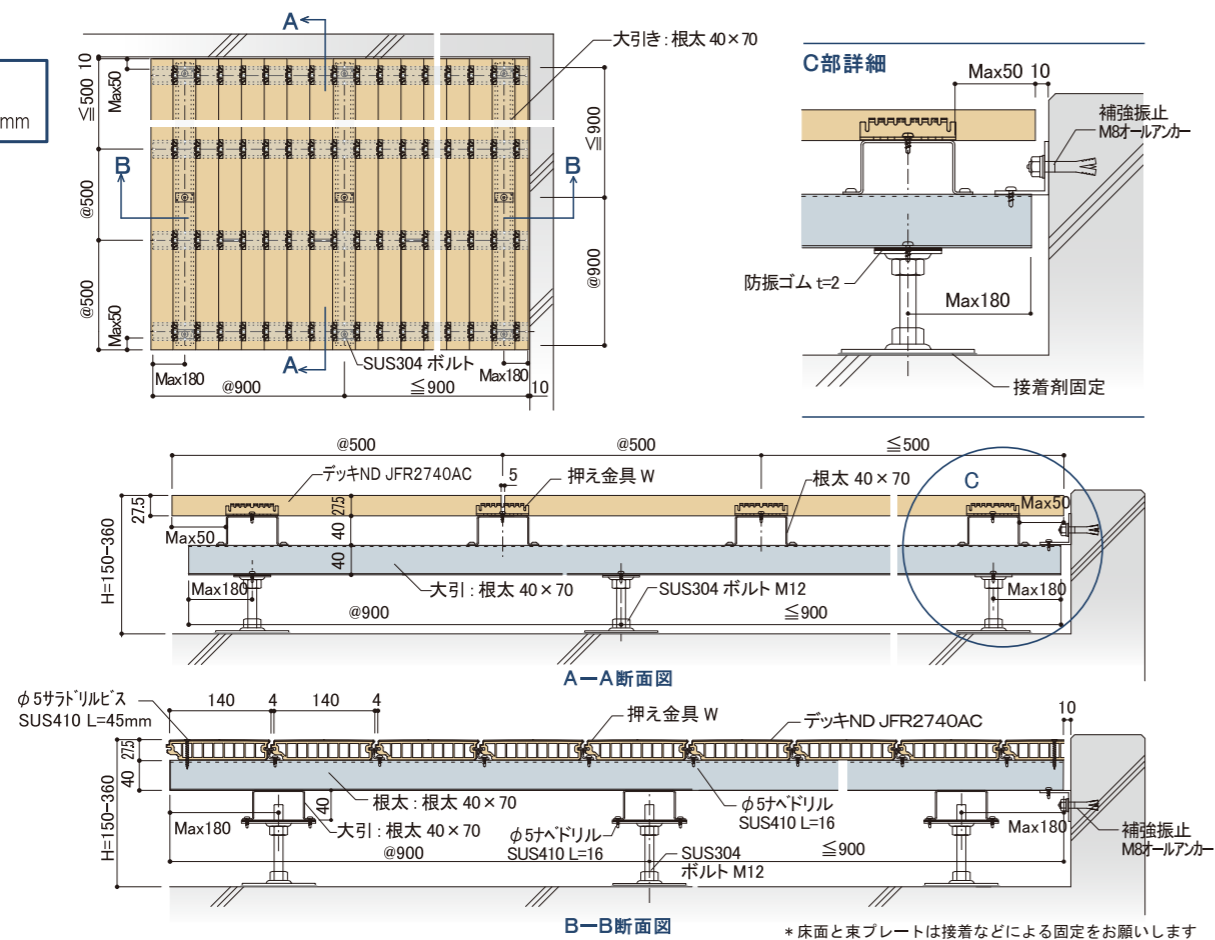

置き束基準割付参考図(置き束の場合は、根がらみまたは大引きを必ず設置してください)

床高さ
100-150mm

アンカー基準割付参考図

施工ガイド

床高さ
150-360mm

床高さ
135-330mm